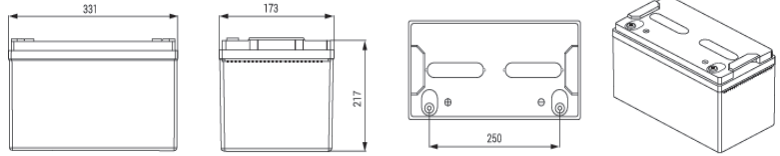

AKÜ TEKNİK ÖZELLİKLERİ

Nominal Voltaj	12V
Nominal Kapasite (25°C) (20 HR & 10,50 V)	100 Ah
Akü Kutupbaşı tipi	M8
Ağırlık	32,5 ±1 kg
İç Direnç	3,5 m Ohm
Kutu ve Kapak Malzemesi	ABS (UL94 HB & V0 Opsiyonel)
Kendiliğinden Deşarj Oranı	< %3 (aylık)
Maksimum Şarj Akımı	15 A
İşletme Sıcaklık Aralığı	Şarj -25 °C ile 55 °C Deşarj -25 °C ile 55 °C
Şarj Voltajları (hücre başına)	Stand by 2,23 V ile 2,27 V Çevrim 2,35 V ile 2,40 V

AKÜ EBATLARI

Genişlik	173 mm
Uzunluk	331 mm
Yükseklik (maks)	222 mm

DEŞARJ TABLOLARI

Sabit Akım Deşarj Karakteristiği @ 25 °C (Amper)													
Final Voltaj	5 dk	15 dk	30 dk	45 dk	1h	2h	3h	4h	5h	6h	8h	10h	20h
1,85	246	147	98	73,5	59,7	35,1	25,4	20,2	16,6	14,2	11,2	9,2	5,0
1,80	281	165	107	79,2	64,5	37,0	26,9	21,4	17,7	15,1	11,9	9,7	5,1
1,75	305	177	112	82,6	66,2	37,3	27,1	21,5	18,0	15,4	12,0	9,8	5,2
1,70	324	183	113	83,2	67,2	38,3	27,4	21,8	18,1	15,5	12,1	9,9	5,2
1,65	337	186	115	83,8	67,7	38,6	27,6	22	18,4	15,7	12,1	9,9	5,2
1,60	359	193	117	84,5	68,1	38,8	28,1	22,1	18,5	15,8	12,2	10,0	5,3