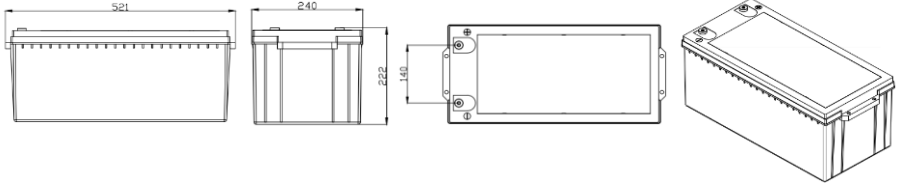

AKÜ EBATLARI

Genişlik

240 mm

Uzunluk

521 mm

Yükseklik (maks)

222 mm

DEŞARJ TABLOLARI