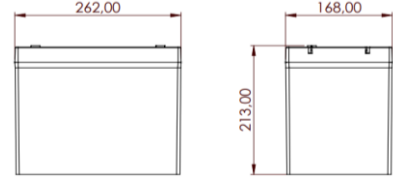

2,23 V ile 2,27 V

Çevrim

2,35 V ile 2,40 V

Şarj Voltajları (hücre başına)

AKÜ EBATLARI

Genişlik

168 mm

Uzunluk

262 mm

Yükseklik (maks)

213 mm

DEŞARJ TABLOLARI

Sabit Akım Deşarj Karakteristiği @ 25 °C (Amper)

Final Voltaj	5 dk	15 dk	30 dk	45 dk	1h	2h	3h	4h	5h	6h	8h	10h	20h
1,85	197	118	78	58,8	47,8	28,1	20,3	16,2	13,3	11,4	8,96	7,36	4,00
1,80	225	132	86	63,4	51,6	29,6	21,5	17,1	14,2	12,1	9,52	7,76	4,08
1,75	244	142	90	66,1	53,0	29,8	21,7	17,2	14,4	12,3	9,60	7,84	4,16
1,70	259	146	90	66,6	53,8	30,6	21,9	17,4	14,5	12,4	9,68	7,92	4,16
1,65	270	149	92	67,0	54,2	30,9	22,1	17,6	14,7	12,6	9,68	7,92	4,16
1,60	287	154	94	67,6	54,5	31,0	22,5	17,7	14,8	12,6	9,76	8,00	4,24