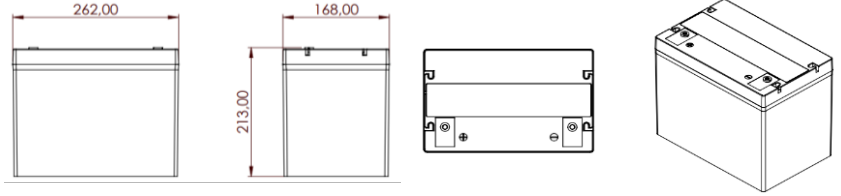

AKÜ TEKNİK ÖZELLİKLERİ

Nominal Voltaj	12V
Nominal Kapasite (25°C) (20 HR & 10,50 V)	80 Ah
Akü Kutupbaşı tipi	M6
Ağırlık	25 ±1 kg
İç Direnç	5,2 m Ohm
Kutu ve Kapak Malzemesi	ABS (UL94 HB & V0 Opsiyonel)
Kendiliğinden Deşarj Oranı	< %3 (aylık)
Maksimum Şarj Akımı	13 A
İşletme Sıcaklık Aralığı	Şarj -25 °C ile 55 °C Deşarj -25 °C ile 55 °C
Şarj Voltajları (hücre başına)	Stand by 2,23 V ile 2,27 V Çevrim 2,35 V ile 2,40 V

AKÜ EBATLARI

Genişlik	168 mm
Uzunluk	262 mm
Yükseklik (maks)	213 mm

DEŞARJ TABLOLARI

Sabit Akım Deşarj Karakteristiği @ 25 °C (Amper)													
Final Voltaj	5 dk	15 dk	30 dk	45 dk	1h	2h	3h	4h	5h	6h	8h	10h	20h
1,85	197	118	78	58,8	47,8	28,1	20,3	16,2	13,3	11,4	8,96	7,36	4,00
1,80	225	132	86	63,4	51,6	29,6	21,5	17,1	14,2	12,1	9,52	7,76	4,08
1,75	244	142	90	66,1	53,0	29,8	21,7	17,2	14,4	12,3	9,60	7,84	4,16
1,70	259	146	90	66,6	53,8	30,6	21,9	17,4	14,5	12,4	9,68	7,92	4,16
1,65	270	149	92	67,0	54,2	30,9	22,1	17,6	14,7	12,6	9,68	7,92	4,16
1,60	287	154	94	67,6	54,5	31,0	22,5	17,7	14,8	12,6	9,76	8,00	4,24