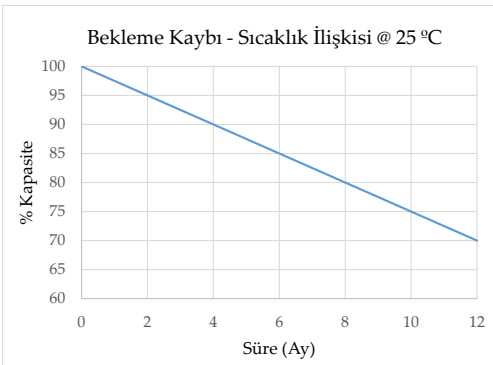

ÖLÇÜLER

Genişlik	168 mm
Uzunluk	262 mm
Yükseklik (maks)	213 mm

PERFORMANS GRAFİKLERİ

www.globalaku.com / info@globalaku.com

www.acaraku.com.tr / info@acaraku.com.tr

Mustafakemalpaşa OSB, Güllüce Mahallesi, 8 No'lu Cadde, No: 4, Mustafakemalpaşa / Bursa / Türkiye
Telefon: +90 224 632 63 33 - 34