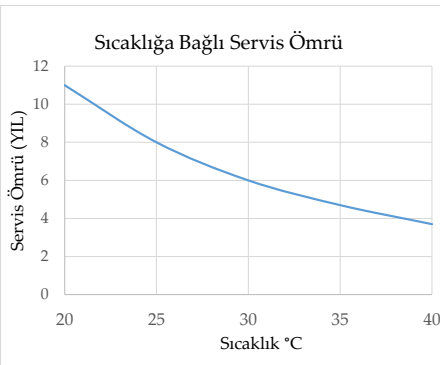

PERFORMANS GRAFİKLERİ

www.globalaku.com / info@globalaku.com

www.acaraku.com.tr / info@acaraku.com.tr

Mustafakemalpaşa OSB, Güllüce Mahallesi, 8 No'lu Cadde, No: 4, Mustafakemalpaşa / Bursa / Türkiye
Telefon: +90 224 632 63 33 - 34