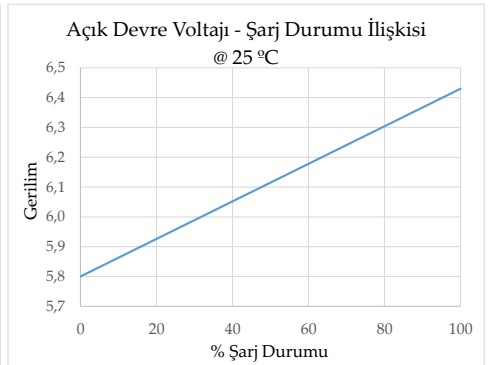

PERFORMANS GRAFİKLERİ

www.globalaku.com / info@globalaku.com

www.acaraku.com.tr / info@acaraku.com.tr

Mustafakemalpaşa OSB, Güllüce Mahallesi, 8 No'lu Cadde, No: 4, Mustafakemalpaşa / Bursa / Türkiye
Telefon: +90 224 632 63 33 - 34