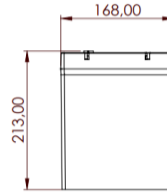

Nominal Voltaj	12V
Nominal Kapasite (25°C) (20 HR & 1,75 V /Hücre)	80 Ah
Ağırlık	25 ± 1kg
Kutu ve Kapak Malzemesi	ABS (UL94 HB ya da opsiyonel V0)
Kendiliğinden Deşarj	< %3 (aylık)
Maksimum Şarj Akımı	13 A
İşletme Sıcaklıkları	Şarj -25 °C to 55 °C Deşarj -25 °C to 55 °C
Şarj Voltajları	Stand by 6,70 V to 6,81 V Cycle 7,05 V to 7,20 V

ÖLÇÜLER

Genişlik	168 mm
Uzunluk	262 mm
Yükseklik (maks)	213 mm

PERFORMANS GRAFİKLERİ

www.globalaku.com / info@globalaku.com

www.acaraku.com.tr / info@acaraku.com.tr

Mustafakemalpaşa OSB, Güllüce Mahallesi, 8 No'lu Cadde, No: 4, Mustafakemalpaşa / Bursa / Türkiye
Telefon: +90 224 632 63 33 - 34