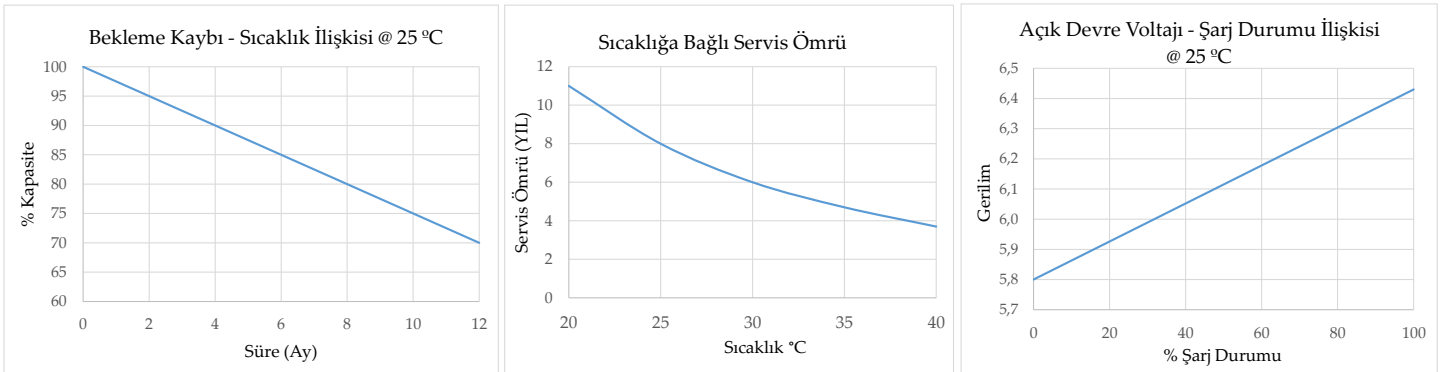

ÖLÇÜLER

En	180,0 mm
Boy	260,0 mm
Yükseklik (H max)	274,0 mm

PERFORMANS GRAFİKLERİ

www.globalaku.com / info@globalaku.com

www.acaraku.com.tr / info@acaraku.com.tr

Mustafakemalpaşa OSB, Güllüce Mahallesi, 8 No'lu Cadde, No: 4, Mustafakemalpaşa / Bursa / Türkiye
Telefon: +90 224 632 63 33 - 34