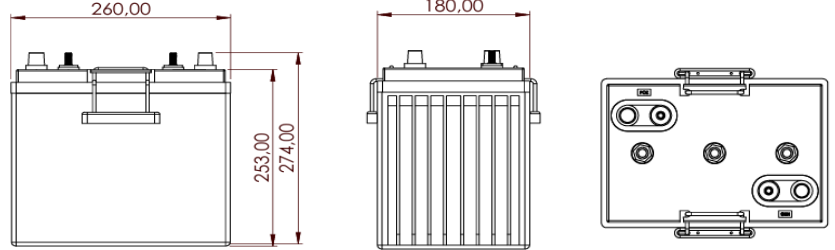

Nominal Voltaj	6V
Nominal Kapasite (25°C) (20 HR & 1,75 V /Hücre)	225 Ah
Ağırlık	32,5 ± 1kg
Kutu ve Kapak Malzemesi	ABS (UL94 HB ya da opsiyonel V0)
Kendiliğinden Deşarj	< %3 (aylık)
Maksimum Şarj Akımı	40 A
İşletme Sıcaklıkları	Şarj -20 °C ile 55 °C Deşarj -20 °C ile 55 °C
Şarj Voltajları	Stand by 6,70 V ile 6,81 V Cycle 7,05 V ile 7,20 V

ÖLÇÜLER

En	180,0 mm
Boy	260,0 mm
Yükseklik (H max)	274,0 mm

PERFORMANS GRAFİKLERİ

www.globalaku.com / info@globalaku.com

www.acaraku.com.tr / info@acaraku.com.tr

Mustafakemalpaşa OSB, Güllüce Mahallesi, 8 No'lu Cadde, No: 4, Mustafakemalpaşa / Bursa / Türkiye
Telefon: +90 224 632 63 33 - 34