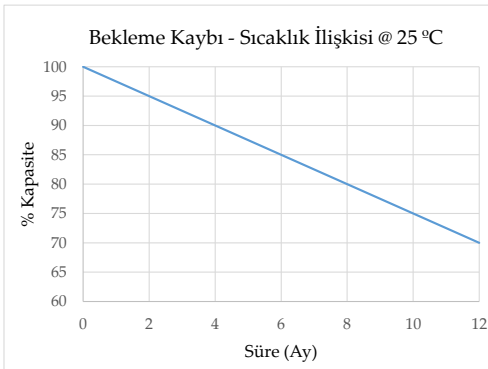

ÖLÇÜLER

En	178,0 mm
Boy	295,0 mm
Yükseklik (H maks)	367,0 mm

PERFORMANS GRAFİKLERİ

www.globalaku.com / info@globalaku.com

www.acaraku.com.tr / info@acaraku.com.tr

Mustafakemalpaşa OSB, Güllüce Mahallesi, 8 No'lu Cadde, No: 4, Mustafakemalpaşa / Bursa / Türkiye
Telefon: +90 224 632 63 33 - 34