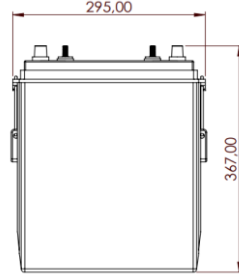

Nominal Voltaj	6V
Nominal Kapasite (25°C) (20 HR & 1,75 V /Hücre)	300 Ah
Ağırlık	49 ± 1kg
Kutu ve Kapak Malzemesi	ABS (UL94 HB ya da opsiyonel V0)
Kendiliğinden Deşarj	< %3 (aylık)
Maksimum Şarj Akımı	50 A
İşletme Sıcaklıkları	Şarj -25 °C ile 55 °C Deşarj -25 °C ile 55 °C
Şarj Voltajları	Stand by 6,70 V ile 6,81 V Cycle 7,05 V ile 7,20 V

ÖLÇÜLER

En	178,0 mm
Boy	295,0 mm
Yükseklik (H maks)	367,0 mm

PERFORMANS GRAFİKLERİ

www.globalaku.com / info@globalaku.com

www.acaraku.com.tr / info@acaraku.com.tr

Mustafakemalpaşa OSB, Güllüce Mahallesi, 8 No'lu Cadde, No: 4, Mustafakemalpaşa / Bursa / Türkiye
Telefon: +90 224 632 63 33 - 34