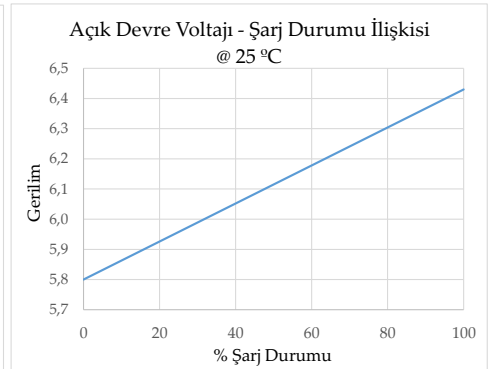

PERFORMANS GRAFİKLERİ

www.globalaku.com / info@globalaku.com

www.acaraku.com.tr / info@acaraku.com.tr

Mustafakemalpaşa OSB, Güllüce Mahallesi, 8 No'lu Cadde, No: 4, Mustafakemalpaşa / Bursa / Türkiye
Telefon: +90 224 632 63 33 - 34