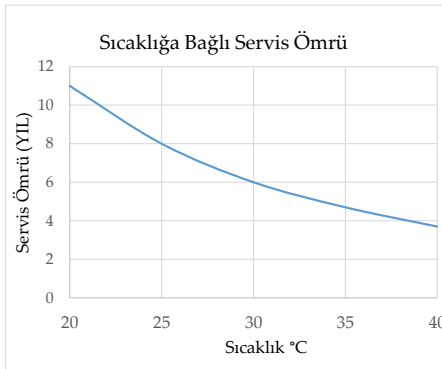

PERFORMANS GRAFİKLERİ

www.globalaku.com / info@globalaku.com

www.acaraku.com.tr / info@acaraku.com.tr

Mustafakemalpaşa OSB, Güllüce Mahallesi, 8 No'lu Cadde, No: 4, Mustafakemalpaşa / Bursa / Türkiye
Telefon: +90 224 632 63 33 - 34