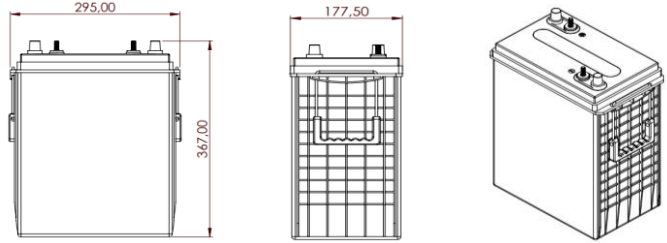

İşletme Sıcaklık Aralığı

Şarj -25 °C ile 55 °C

Deşarj -25 °C ile 55 °C

Şarj Voltajları (hücre başına)

Stand by 2,23 V ile 2,27 V

Çevrim 2,35 V ile 2,40 V

AKÜ EBATLARI

En 178,0 mm

Boy 295,0 mm

Yükseklik (H maks) 367,0 mm

DEŞARJ TABLOLARI

Final Voltaj	Sabit Akım Deşarj Karakteristiği @ 25 °C (Amper)												
	5 min	15 min	30 min	45 min	1h	2h	3h	4h	5h	6h	8h	10h	20h
1,85	619	405	281	218	178	104,9	76,6	61,6	50,3	42,0	34,2	28,2	15,1
1,80	707	454	308	235	191	110,5	79,6	63,4	52,4	44,7	35,3	28,8	15,3
1,75	768	487	322	245	196	111,4	80,2	63,7	53,3	45,6	35,6	29,0	15,4
1,70	815	504	325	246	199	114,4	81,1	64,6	53,6	45,9	35,9	29,3	15,4
1,65	848	512	331	248	200	115,3	81,6	65,1	54,5	46,5	35,9	29,4	15,5
1,60	903	531	336	250	201	115,9	83,1	65,4	54,8	46,8	36,2	29,6	15,7