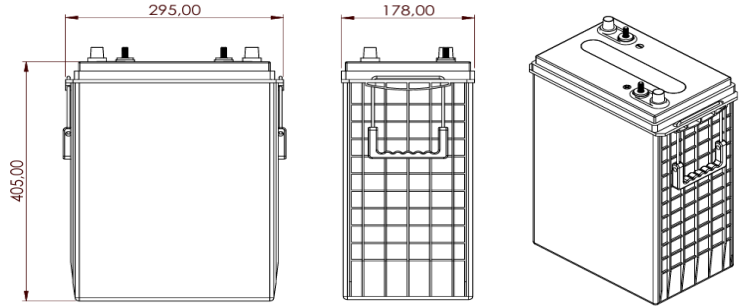

## ÜRÜN TEKNİK ÖZELLİKLERİ

Nominal Voltaj	6V
Nominal Kapasite (25°C) ( 20 HR & 1,75 V /Hücre)	400 Ah
Ağırlık	62 ± 1kg
Kutu ve Kapak Malzemesi	ABS ( UL94 HB ya da opsiyonel V0 )
Kendiliğinden Deşarj	< %3 ( aylık )
Maksimum Şarj Akımı	65 A
İşletme Sıcaklıkları	Şarj -25 °C ile 55 °C Deşarj -25 °C ile 55 °C
Şarj Voltajları	Stand by 6,70 V ile 6,81 V Cycle 7,05 V ile 7,20 V

## ÖLÇÜLER

En	178,0 mm
Boy	295,0 mm
Yükseklik (H maks)	427,0 mm